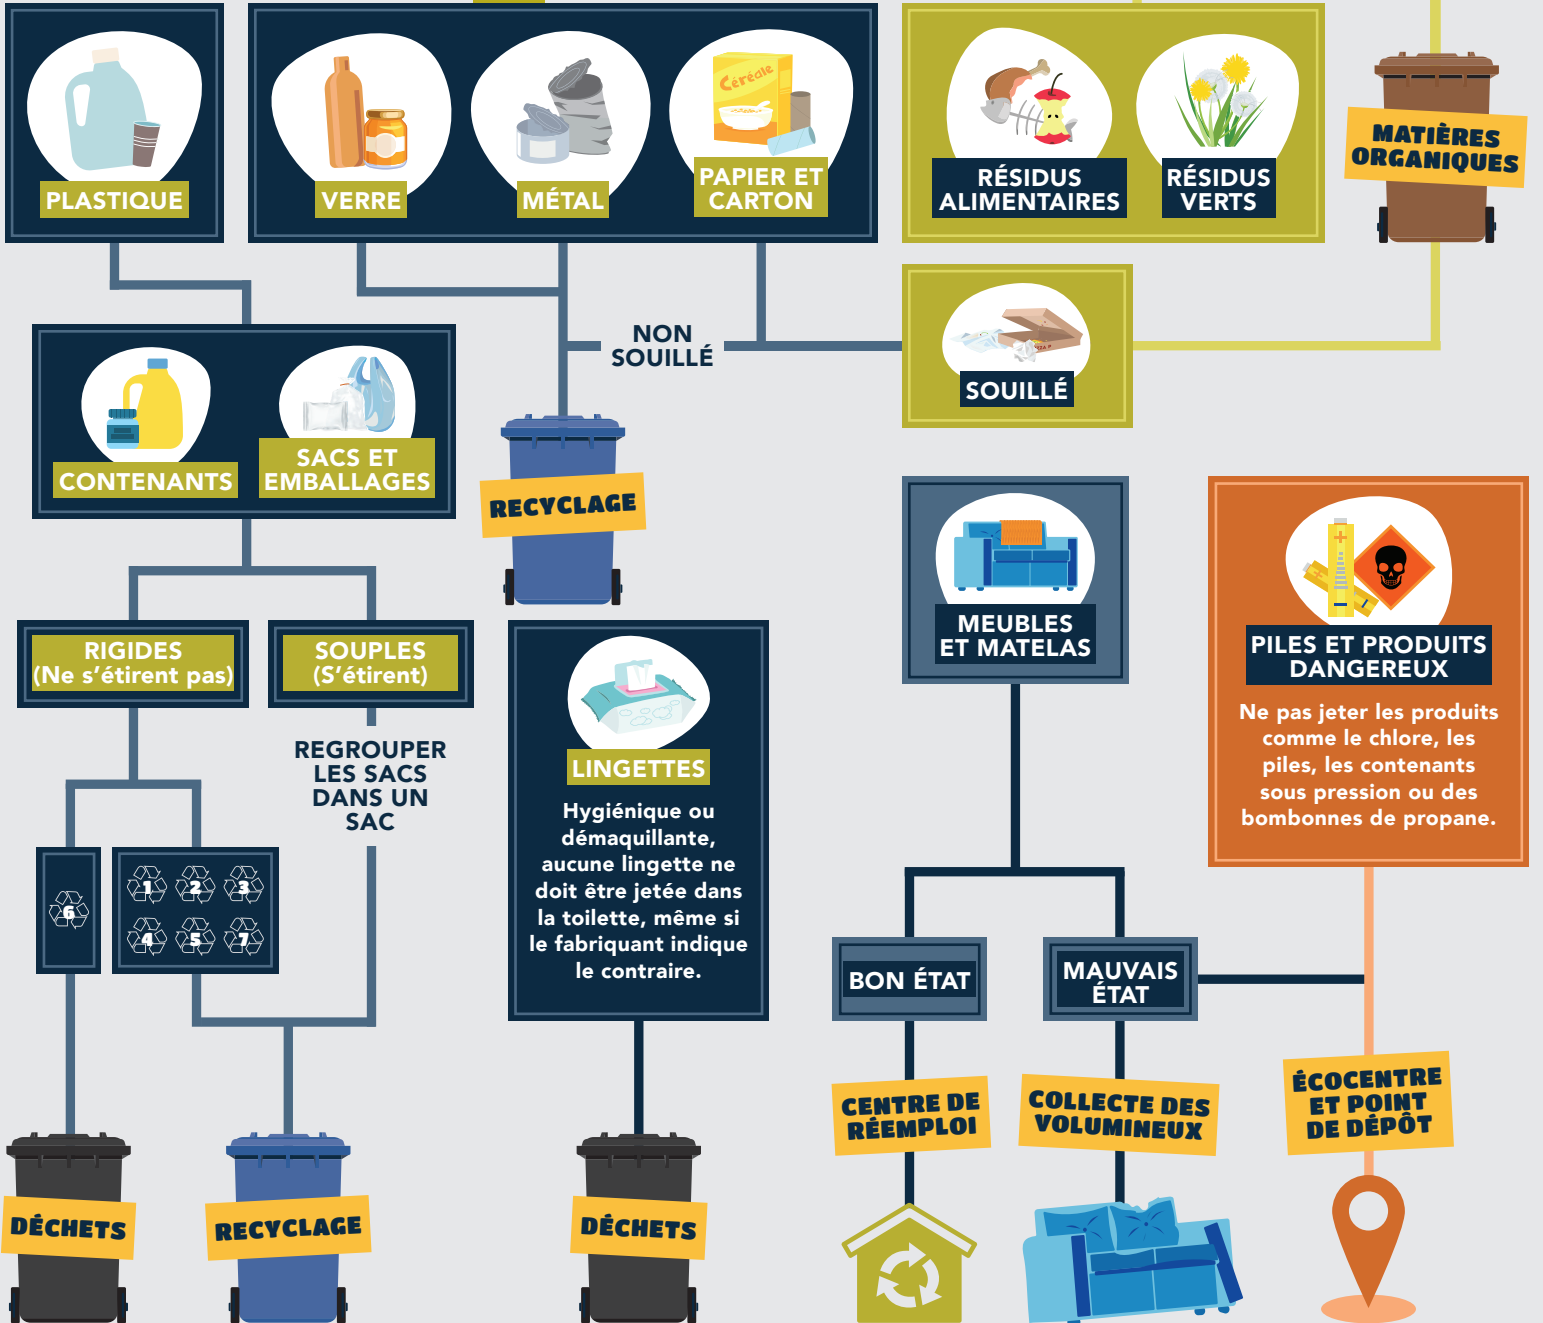

UTILISEZ NOTRE OUTIL
OÙ ÇA VA ?

Suivez la nouvelle consigne !

Toutes les canettes de 100 ml à 2 l sont maintenant consignées.

D'autres contenants seront ajoutés à la modernisation de la consigne, surveillez : info-collectes.ca.

AUCUN SAC DE PLASTIQUE dans le bac brun
y compris les sacs compostables, biodégradables et oxobiodégradables.
Seuls les sacs de papier sont acceptés.

Collectes spéciales de votre municipalité

Les branches et les sapins de Noël sont ramassés par votre municipalité : consultez votre calendrier de collectes spéciales.